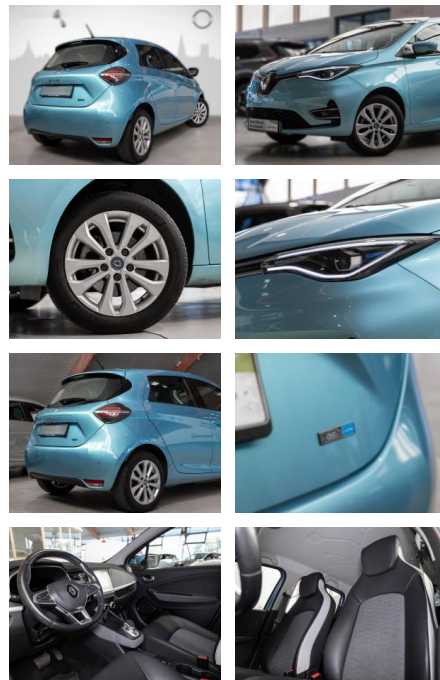

Schmauder & Rau GmbH
Hammerschmiedgasse 9 - 73230 Kirchheim unter Teck - Tel.: 07021 / 50960

Ihr Ansprechpartner

Herr Oliver Landreh
E-Mail: ola@schmauder-rau.de
Telefon: 07021 5096122

Renault ZOE Experience R110 ZE 50 (mit

RS04-16069 **Angebotsnr.:**

Erstzulassung:	Kilometer:	Farbe:	Leistung:	Kraftstoffart:	Reichweite elektr. (WLTP)
11.10.2020	36.530	Diverse	80 kW / 109 PS	Elektro	0 km

PREIS
16.280 €

FINANZIERUNGSBEISPIEL
Laufzeit: 72 Monate   Anzahlung: 25 %
Basis-Finanzierung:*   Mtl. Rate:
Zielraten-Finanzierung:** **121 €**

* Basisfinanzierung: Anzahlung: 4.070 Euro, Laufzeit: 72 Monate, Nettodarlehen: 12.210 Euro, Gesamtbetrag: 18.474 Euro, Zinssätze: 5.83% Sollz. (gebunden), 5.99% eff.
** Zielratenfinanzierung: Anzahlung: 4.070 Euro, Laufzeit: 72 Monate, Nettodarlehen: 12.210 Euro, Zielrate: 8.140 Euro, Gesamtbetrag: 19.327 Euro, Zinssätze: 5.83% Sollz. (gebunden), 5.99% eff.,

Vermittlung für: Ein Angebot der Santander Consumer Bank Santander-Platz 1, 41061 Mönchengladbach. Repräsentatives Beispiel gem. § 17 Abs. 4 PAngV. Diese Finanzierungsangebote sind Beispiele. Gerne ermitteln wir für Sie Ihr individuelles Angebot.

Ausstattung

Sicherheit

- Reifendruckkontrollsystem
- Spurhalteassistent

Multimedia

- USB
- Verkehrszeichenerkennung
- Sprachsteuerung
- Touchscreen

Komfort

- Berganfahrassistent
- Beheizbares Lenkrad
- Lederlenkrad

Weiteres

- **Ausstattungsapakete:**
- **Geschwindigkeits-Regelanlage (Tempomat): Lenkrad (Leder) mit Multifunktion**
- Audiobedienung am Lenkrad
- Geschwindigkeits-Begrenzeranlage

- **Multimedia-System Easy Link (Touchscreen 7"): Audio-/Radio-Fernbedienung am Lenkrad**

- USB-Anschluss inkl. AUX-IN-Anschluss (Plug & Music)
- Freisprecheinrichtung (Bluetooth) mit Sprachsteuerung
- Radioempfang digital (DAB+)
- **Visio-Paket: Rückfahrkamera**
- Nebelscheinwerfer LED
- Einparkhilfe vorn und hinten
- **Winter-Paket: Sitzheizung vorn**
- Lenkrad heizbar
- **Lenkrad (Leder) Weitere Ausstattungen:**

- ***Getriebe**
- Automatik
- ***Technik**
- Bordcomputer
- Volldigitales Kombiinstrument
- ***Assistenten**
- Verkehrszeichenerkennung

- Regensensor
- Fernlichtassistent
- Lichtsensor
- Berganfahrassistent
- Spurhalteassistent
- Spurwechselassistent
- ***Komfort**
- Klimaanlage
- Servolenkung
- Zentralverriegelung
- Elektrischer Fensterheber
- Sitzheizung
- Elektrische Aussenspiegel
- Tempomat
- Multifunktionslenkrad
- Keyless Go Startfunktion
- Lenksaeule einstellbar
- ParkDistanceControl vorne und hinten
- Lederlenkrad
- Geschwindigkeitsbegrenzungsanlage
- ***Sicht**

STÄNDIG ÜBER 15.000 FAHRZEUGE IM BESTAND!