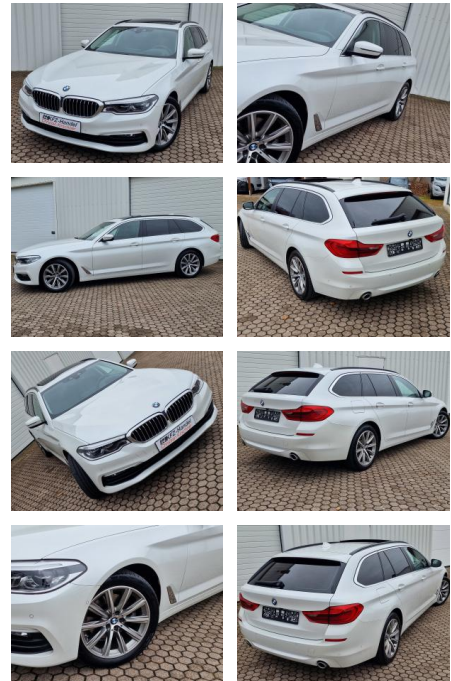

## BMW 520d Standheiz\*HUD\*ACC\*Pano\*Sitzbelüft\*LED

KK00-32-16047Angebotsnr.:

Erstzulassung:	Kilometer:	Farbe:	Leistung:	Kraftstoffart:
17.02.2020	116.000	Weiß	140 kW / 190 PS	Diesel

**PREIS**  
**30.010 €**