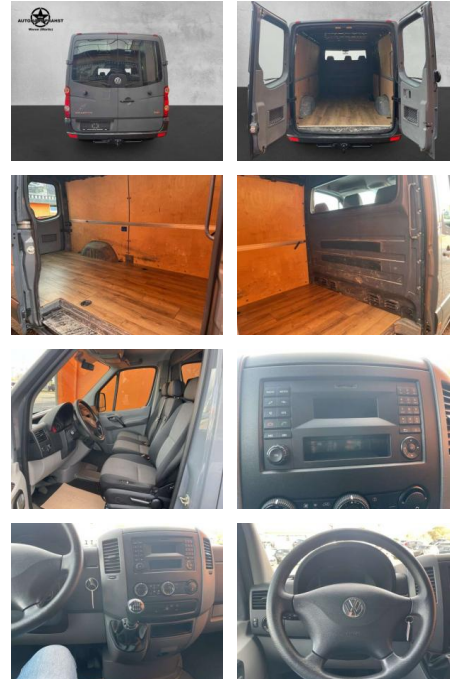

AP38-2008910 Angebotsnr.:

Erstzulassung:	Kilometer:	Farbe:	Leistung:	Kraftstoffart:
01.11.2015	110.600	Grau	100 kW / 136 PS	Benzin

PREIS
17.260 €

FINANZIERUNGSBEISPIEL

Laufzeit: 72 Monate Anzahlung: 25 %
Basis-Finanzierung:* Mtl. Rate:
Zielraten-Finanzierung:** **128 €**