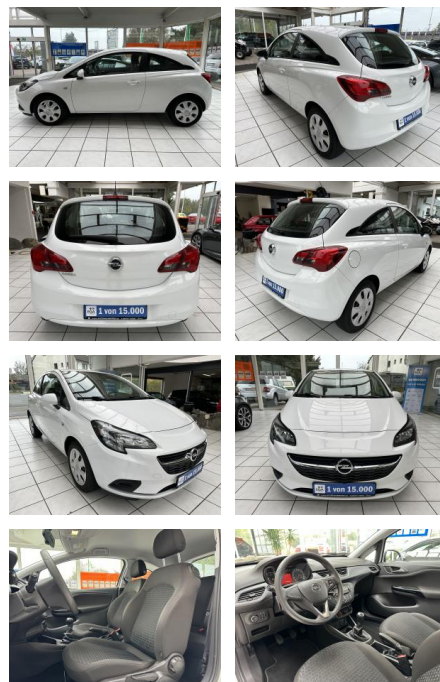

## Opel Corsa 1.4 Edition

VN01-MS2410-2017-0001

**Erstzulassung:** 30.05.2017    **Kilometer:** 64.000    **Farbe:**    **Leistung:** 66 kW / 90 PS    **Kraftstoffart:** Benzin

**PREIS**  
**8.690 €**

**FINANZIERUNGSBEISPIEL**  
Laufzeit: 72 Monate    Anzahlung: 25 %  
Basis-Finanzierung:\*    Mtl. Rate:  
Zielraten-Finanzierung:\*\*    Mtl. Rate: **64 €**