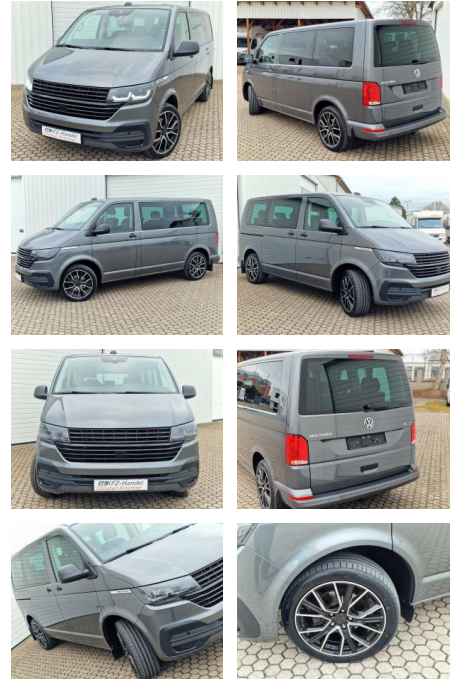

## Volkswagen T6 Multivan T6.1\*4-Motion\*ACC\*AHK\*DA...

KK00-14-10197Angebotnr.:

**LED\*ACC\*AHK abnehmbar\*19 Zoll**

**4-Motion\*R-Cam\*DAB**

Erstzulassung:	Kilometer:	Farbe:	Leistung:	Kraftstoffart:
07.05.2021	49.500	Grau	110 kW / 150 PS	Diesel

**PREIS**  
**54.800 €**