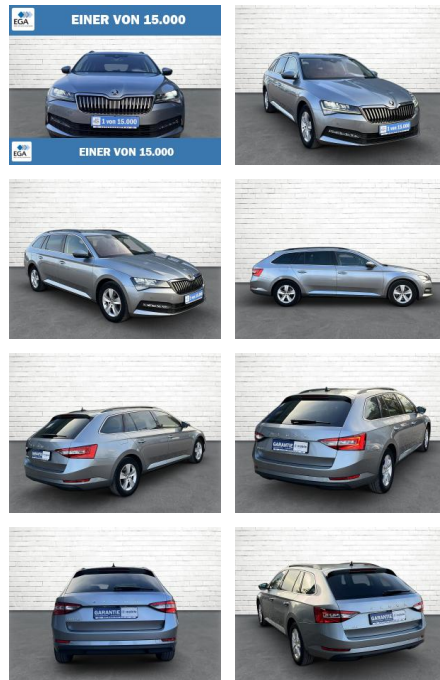

AB73-0018-1830 Angebotsnr.:

Erstzulassung:	Kilometer:	Farbe:	Leistung:	Kraftstoffart:
03.08.2020	95.975	Grau	140 kW / 190 PS	Diesel

PREIS
23.650 €

FINANZIERUNGSBEISPIEL
Laufzeit: 72 Monate Anzahlung: 25 %
Basis-Finanzierung:* Mtl. Rate:
Zielraten-Finanzierung:** **175 €**