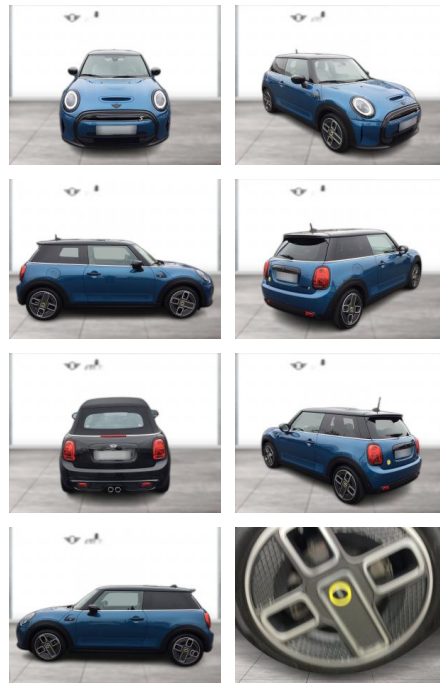

WG05-229243 Angebotsnr.:

Erstzulassung:	Kilometer:	Farbe:	Leistung:	Kraftstoffart:
01.04.2022	12.401	Blau	135 kW / 184 PS	Elektro

PREIS
23.950 €

FINANZIERUNGSBEISPIEL
Laufzeit: 72 Monate Anzahlung: 25 %
Basis-Finanzierung:* Mtl. Rate:
Zielraten-Finanzierung:** **177 €**