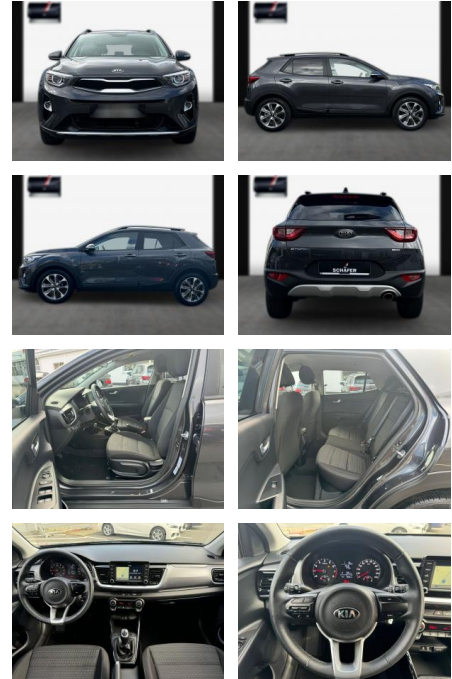

SA13-K619682Angebotsnr.:

Erstzulassung:	Kilometer:	Farbe:	Leistung:	Kraftstoffart:
12.09.2018	35.500	Diverse	kW / 0 PS	Benzin

PREIS
17.670 €

FINANZIERUNGSBEISPIEL
Laufzeit: 72 Monate Anzahlung: 25 %
Basis-Finanzierung:* Mtl. Rate:
Zielraten-Finanzierung:** **131 €**