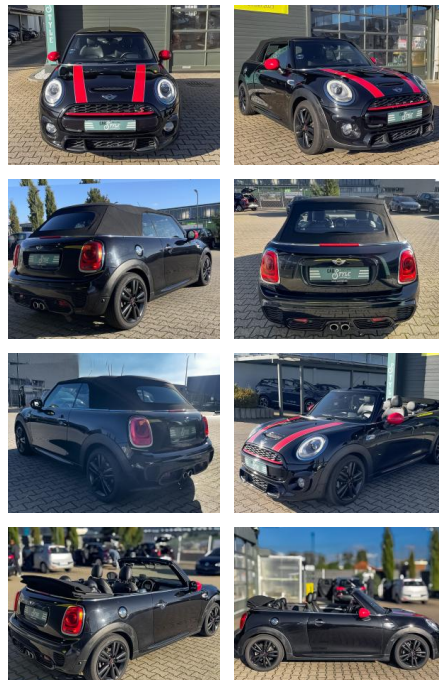

## MINI Cooper SD Cabrio JCW Paket NAVI SHZ PDC

CS01-FO2410368 Angebotsnr.:

Erstzulassung:	Kilometer:	Farbe:	Leistung:	Kraftstoffart:
14.12.2017	119.000	Schwarz	125 kW / 170 PS	Diesel

**PREIS**  
**18.510 €**