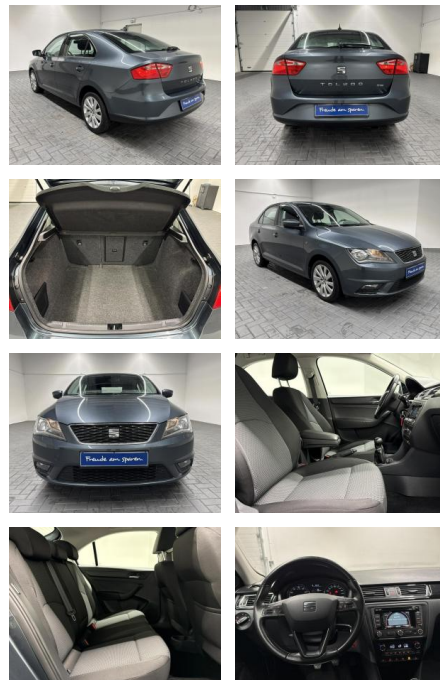

AM35-29322 **Angebotsnr.:**

Erstzulassung:	Kilometer:	Farbe:	Leistung:	Kraftstoffart:
28.05.2015	139.080		77 kW / 105 PS	Benzin

PREIS
12.620 €

FINANZIERUNGSBEISPIEL
Laufzeit: 72 Monate Anzahlung: 25 %
Basis-Finanzierung:* Mtl. Rate:
Zielraten-Finanzierung:** Mtl. Rate: **94 €**