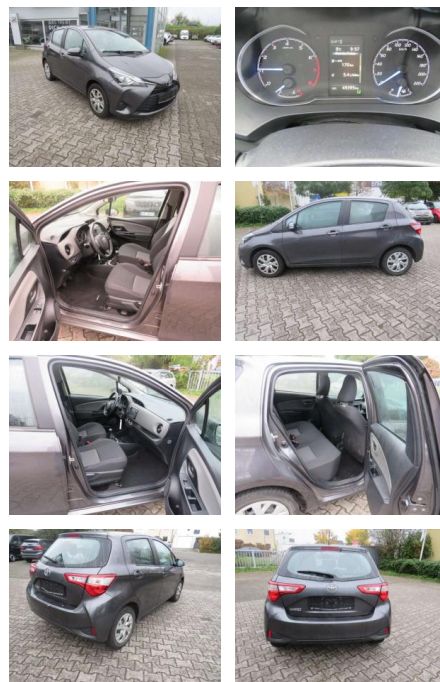

BA19-1217413177 Angebotsnr.:

Erstzulassung:	Kilometer:	Farbe:	Leistung:	Kraftstoffart:
01.12.2020	49.500	Grau	53 kW / 72 PS	Benzin

PREIS
13.050 €

FINANZIERUNGSBEISPIEL

Laufzeit: 72 Monate Anzahlung: 25 %
Basis-Finanzierung:* Mtl. Rate:
Zielraten-Finanzierung:** Mtl. Rate: **97 €**