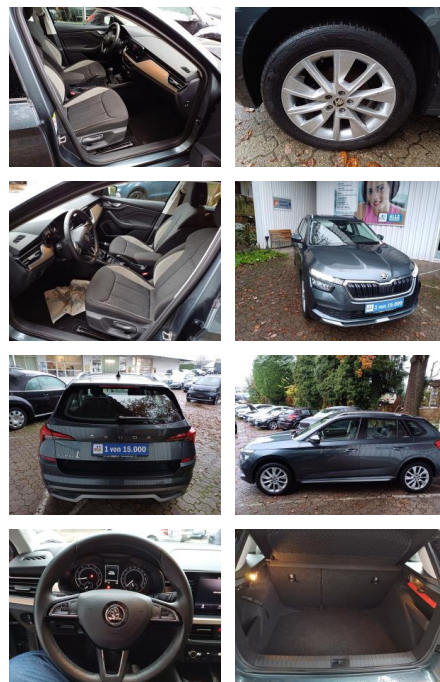

## Skoda Kamiq 1.0 TSI Style AHK\*SHZG\*PDC\*TEMPO\*LED...

FL00-R6649R2Angebotsnr.:

Erstzulassung:	Kilometer:	Farbe:	Leistung:	Kraftstoffart:
02.09.2020	33.980	Grau	70 kW / 95 PS	Benzin

**PREIS**  
**18.770 €**