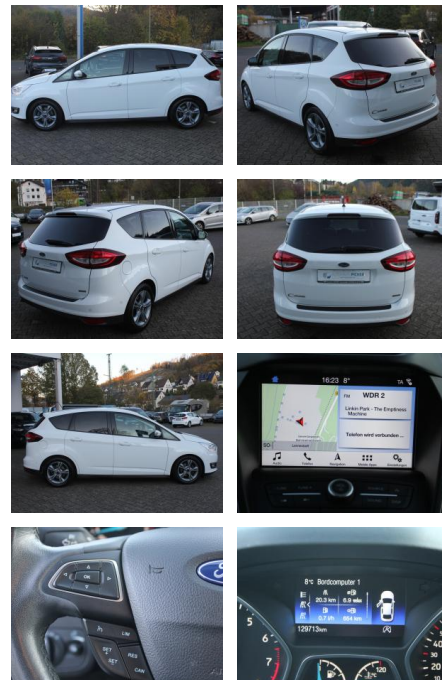

AP33-RP2411-0167090

VERKAUFT

Erstzulassung:	Kilometer:	Farbe:	Leistung:	Kraftstoffart:
14.12.2016	130.000	Weiß	92 kW / 125 PS	Benzin

PREIS
9.240 €

FINANZIERUNGSBEISPIEL

Laufzeit: 72 Monate	Anzahlung: 25 %
Basis-Finanzierung:**	Mtl. Rate:
Zielraten-Finanzierung:**	Mtl. Rate: 68 €