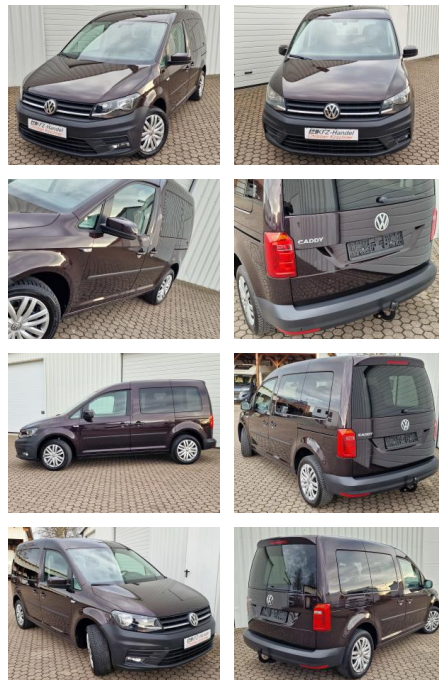

## Volkswagen Caddy TSI\*Tempomat\*AHK\*Sitzheiz.\*1.H...

KK00-40-318932 Angebotsnr.: