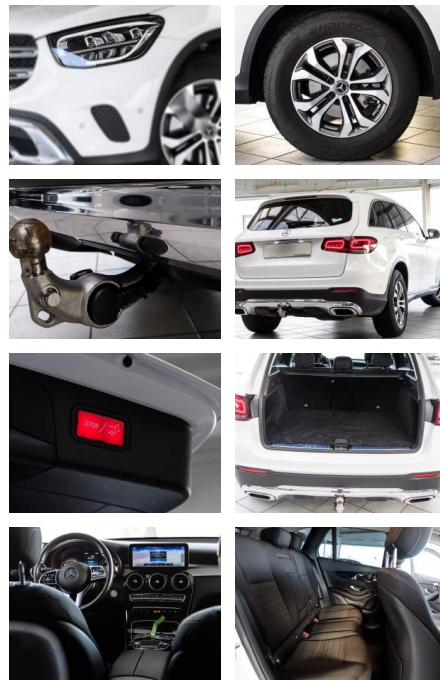

Schmauder & Rau GmbH
Hammerschmiedgasse 9 - 73230 Kirchheim unter Teck - Tel.: 07021 / 50960

Ihr Ansprechpartner

Herr Tim Schmauder
E-Mail: tis@schmauder-rau.de
Telefon: 07021 5096121

Mercedes-Benz GLC 220 d 4Matic+LED+AHK+KAMERA+NA...

AS86-Hhuis356-Azgebotsnr.:

Erstzulassung:	Kilometer:	Farbe:	Leistung:	Kraftstoffart:	Verbr. komb.	CO2-Emission	CO2-Klasse (WLTP)
05.04.2021	33.500	Diverse	143 kW / 194 PS	Diesel	5,2 l/100km	137 g/km	

PREIS
40.040 €

FINANZIERUNGSBEISPIEL
Laufzeit: 72 Monate   Anzahlung: 25 %
Basis-Finanzierung:*   Mtl. Rate:
Zielraten-Finanzierung:**   **297 €**

* Basisfinanzierung: Anzahlung: 10.010 Euro, Laufzeit: 72 Monate, Nettodarlehen: 30.030 Euro, Gesamtbetrag: 45.436 Euro, Zinssätze: 5.83% Sollz. (gebunden), 5.99% eff.
** Zielratenfinanzierung: Anzahlung: 10.010 Euro, Laufzeit: 72 Monate, Nettodarlehen: 30.030 Euro, Zielrate: 20.020 Euro, Gesamtbetrag: 47.535 Euro, Zinssätze: 5.83% Sollz. (gebunden), 5.99% eff.,

Vermittlung für: Ein Angebot der Santander Consumer Bank Santander-Platz 1, 41061 Mönchengladbach. Repräsentatives Beispiel gem. § 17 Abs. 4 PAngV. Diese Finanzierungsangebote sind Beispiele. Gerne ermitteln wir für Sie Ihr individuelles Angebot.

Ausstattung

Sicherheit

- Müdigkeitswarnsystem
- Notbremsassistent
- Notrufsystem
- Reifendruckkontrollsystem
- Totwinkel-Assistent
- Spurhalteassistent

Multimedia

- Soundsystem
- USB
- Sprachsteuerung
- Touchscreen

Komfort

- Berganfahrassistent
- Elektrische Heckklappe
- Lederlenkrad
- Lordosenstütze
- Keyless Entry

Weiteres

- Schaltwippen
- Diesel
- Start Stop Automatik
- **Sonderausstattung: Ausstattungs-Paket: Business**
- Heckklappe mit automatischem Öffnungs- und Schließsystem
- LM-Felgen 7
- 5x17 (5-Doppelspeichen)
- PRE-SAFE-System
- Uni-Lackierung Polar-Weiß
- ***Weitere Ausstattung: Ablage-Paket**
- Adaptives Bremslicht
- Airbag Beifahrerseite abschaltbar
- Airbag Fahrer-/Beifahrerseite
- Aktive Motorhaube
- Antriebsart: Allradantrieb
- Außenspiegel elektr. verstell- und heizbar
- beide

- Außenspiegel Wagenfarbe
- Beckenairbag vorn (Pelvisbag)
- Blinkleuchte in Außenspiegel integriert
- Bremsassistent
- Chrom-Paket
- DAB-Tuner (Radioempfang digital)
- Design- und Ausstattungslinie Standard
- Einschaltautomatik für Fahrlicht
- Fahrassistenten-System: Agility Select / Dynamic Select (Fahrmodusschalter)
- Fahrassistenten-System: Attention-Assist (Müdigkeitserkennungs-Sensor)
- Fahrassistenten-System: Auffahrwarnsystem mit Bremsfunktion (Collision Prevention Assist)
- Fahrassistenten-System: Berganfahrhilfe
- Fahrassistenten-System: Verkehrs-Informationen-System Live Traffic
- Fahrzeug Setup (Onlinedienste / Apps)
- Fahrzeug-Monitoring

STÄNDIG ÜBER 15.000 FAHRZEUGE IM BESTAND!