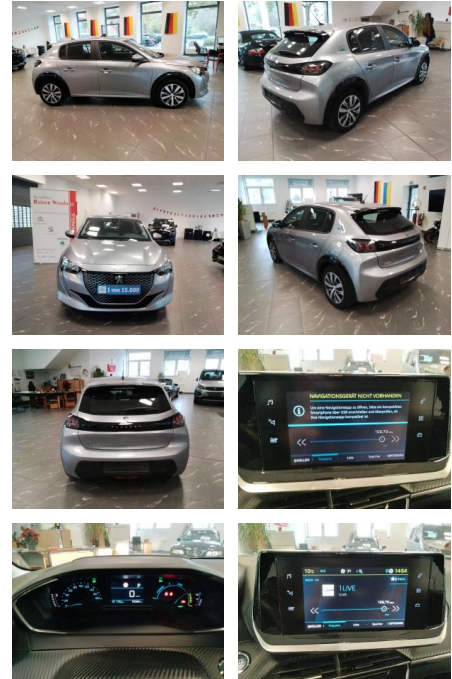

RW01-FG2411 Angebot Nr.:

Erstzulassung:	Kilometer:	Farbe:	Leistung:	Kraftstoffart:
19.10.2021	19.266	Grau	100 kW / 136 PS	Benzin

PREIS
17.780 €

FINANZIERUNGSBEISPIEL
Laufzeit: 72 Monate Anzahlung: 25 %
Basis-Finanzierung:* Mtl. Rate:
Zielraten-Finanzierung:** **132 €**