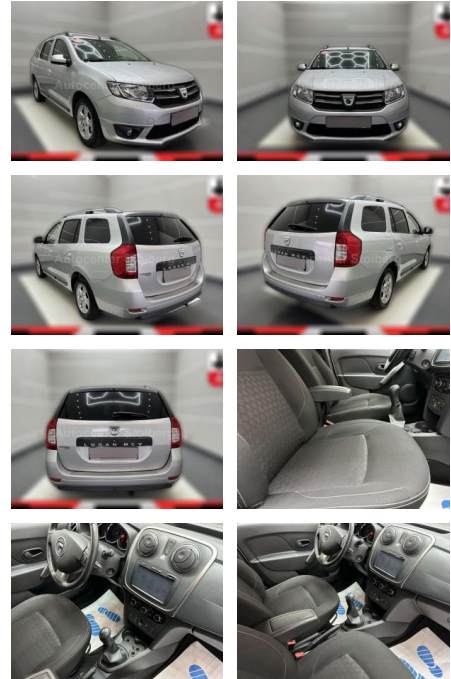

Schmauder & Rau GmbH
Hammerschmiedgasse 9 - 73230 Kirchheim unter Teck - Tel.: 07021 / 50960

Ihr Ansprechpartner

Herr Philipp Roth
E-Mail: phr@schmauder-rau.de
Telefon: 07021 5096124

Dacia Logan Prestige "NAVI-KLIMA-PDC-TÜV NEU

AC15-67

Angebotsnr.:

Erstzulassung:	Kilometer:	Farbe:	Leistung:	Kraftstoffart:
01.04.2016	76.000	grau	66 kW / 90 PS	Benzin

PREIS
8.360 €

FINANZIERUNGSBEISPIEL
Laufzeit: 72 Monate   Anzahlung: 25 %
Basis-Finanzierung:*   Mtl. Rate:
Zielraten-Finanzierung:**   Mtl. **62 €**

* Basisfinanzierung: Anzahlung: 2.090 Euro, Laufzeit: 72 Monate, Nettodarlehen: 6.270 Euro, Gesamtbetrag: 9.487 Euro, Zinssätze: 5,83% Sollz. (gebunden), 5,99% eff.
** Zielratenfinanzierung: Anzahlung: 2.090 Euro, Laufzeit: 72 Monate, Nettodarlehen: 6.270 Euro, Zielrate: 4.180 Euro, Gesamtbetrag: 9.925 Euro, Zinssätze: 5,83% Sollz. (gebunden), 5,99% eff.,

Vermittlung für: Ein Angebot der Santander Consumer Bank Santander-Platz 1, 41061 Mönchengladbach. Repräsentatives Beispiel gem. § 17 Abs. 4 PAngV. Diese Finanzierungsangebote sind Beispiele. Gerne ermitteln wir für Sie Ihr individuelles Angebot.

Ausstattung

Sicherheit

- Anti-Blockiersystem ABS

Multimedia

- Radio

Weiteres

- Herzlich willkommen bei der Autocenter Stolberg GmbH
- Ihrem kompetenten Partner für hochwertige Gebrauchtwagen! Bei uns finden Sie eine sorgfältig ausgewählte Auswahl an Fahrzeugen unterschiedlicher Marken und Modelle
- die alle gründlich geprüft und zu attraktiven Konditionen angeboten werden
  Ihr Fahrzeughandel aus der Städteregion Aachen seit 1990. Garantie bis zu 60 Monate gegen Aufpreis möglich
  Inzahlungnahme zum marktgerechten Preis
  Finanzierung zu TOP Konditionen

- satiniert Easy-Paket
  Geschwindigkeits-Regelanlage (Tempomat)
  Geschwindigkeits-Begrenzeranlage
  Mittelarmlehne vorn Lenkrad (Leder) + Schalt-/Wählhebelgriff Leder Eco Mode (Fahrmoduswähler) Einparkhilfe hinten Elektr. Bremskraftverteilung Elektron. Stabilitäts-Programm (ESP) Fensterheber elektrisch hinten Fensterheber elektrisch vorn Gepäck-/Laderaumleuchte Gepäckraumabdeckung Getriebe 5-Gang Heckscheibe heizbar Heckscheibenwischer Isofix-Aufnahmen für Kindersitz an Rücksitz Karosserie: 5-türig Klimaanlage Kopfstützen hinten mechan. verstellbar (3 Stück) Lenksäule (Lenkrad) höhenverstellbar LM-Felgen Look-Paket Nebelscheinwerfer Schutzzierleisten seitlich Motor 0
- 9 Ltr. - 66 kW TCE KAT Raucher-Paket
  Reifendruck-Kontrollsystem Rücksitzbank