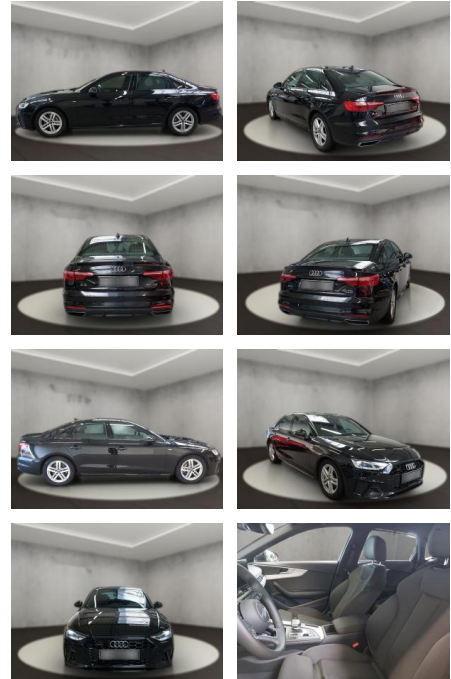

AH54-09555 **Angebotsnr.:**

Erstzulassung:	Kilometer:	Farbe:	Leistung:	Kraftstoffart:
06.11.2023	28.713	Schwarz	150 kW / 204 PS	Diesel

PREIS
43.540 €

FINANZIERUNGSBEISPIEL

Laufzeit: 72 Monate Anzahlung: 25 %
Basis-Finanzierung:* Mtl. Rate:
Zielraten-Finanzierung:** **323 €**