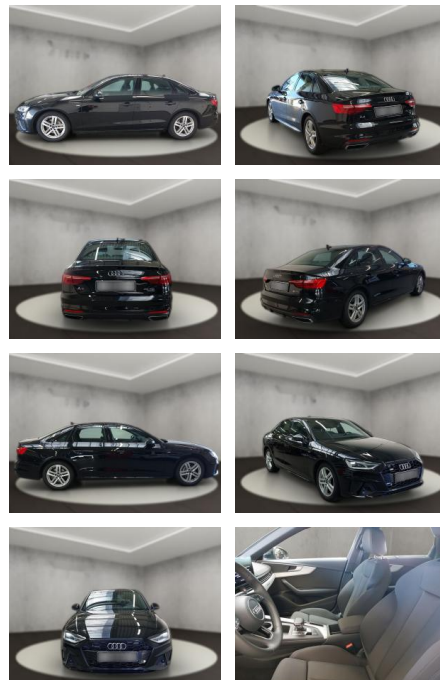

AH54-09641 **Angebotsnr.:**

Erstzulassung:	Kilometer:	Farbe:	Leistung:	Kraftstoffart:
19.09.2023	20.439	Schwarz	150 kW / 204 PS	Diesel

PREIS
43.340 €

FINANZIERUNGSBEISPIEL

Laufzeit: 72 Monate Anzahlung: 25 %
Basis-Finanzierung:* Mtl. Rate:
Zielraten-Finanzierung:** **321 €**