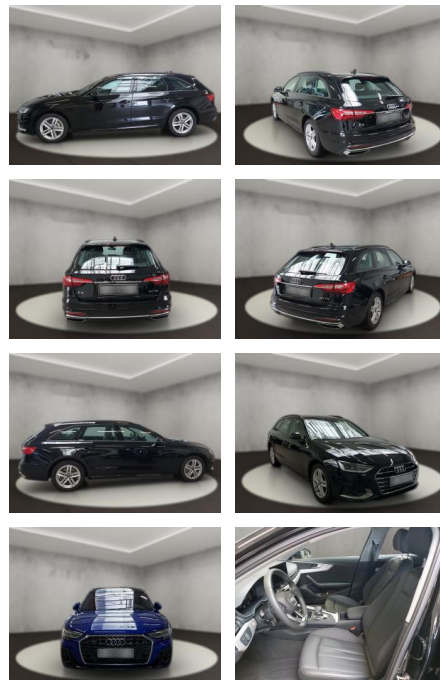

AH54-09646 **Angebotsnr.:**

Erstzulassung:	Kilometer:	Farbe:	Leistung:	Kraftstoffart:
09.10.2023	11.972	Schwarz	150 kW / 204 PS	Diesel

PREIS
43.130 €

FINANZIERUNGSBEISPIEL
Laufzeit: 72 Monate Anzahlung: 25 %
Basis-Finanzierung:* Mtl. Rate:
Zielraten-Finanzierung:** **320 €**