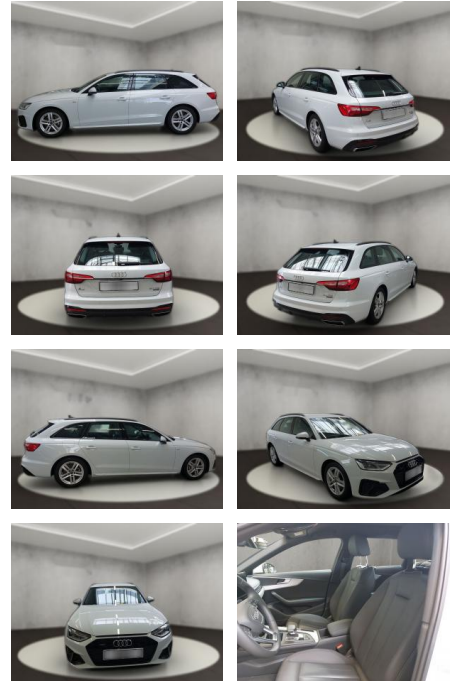

AH54-09618 **Angebotsnr.:**

Erstzulassung:	Kilometer:	Farbe:	Leistung:	Kraftstoffart:
07.09.2023	29.025	Weiß	150 kW / 204 PS	Diesel

PREIS
43.130 €

FINANZIERUNGSBEISPIEL
 Laufzeit: 72 Monate Anzahlung: 25 %
 Basis-Finanzierung:* Mtl. Rate:
 Zielraten-Finanzierung:** **320 €**