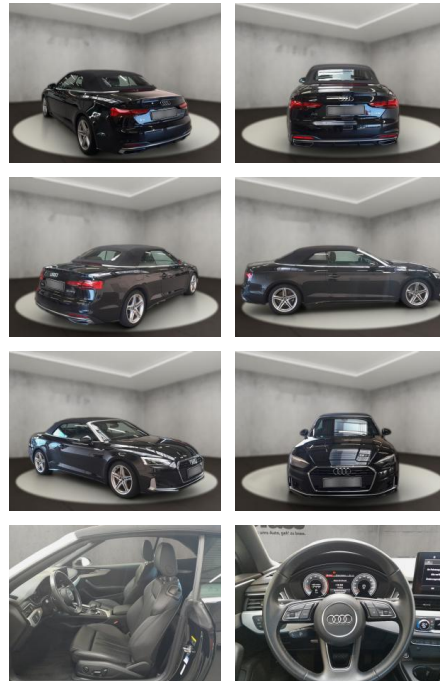

AH54-10310 **Angebotsnr.:**

Erstzulassung:	Kilometer:	Farbe:	Leistung:	Kraftstoffart:
25.04.2022	38.294	Schwarz	150 kW / 204 PS	Benzin

PREIS
36.130 €

FINANZIERUNGSBEISPIEL

Laufzeit: 72 Monate Anzahlung: 25 %
Basis-Finanzierung:* Mtl. Rate:
Zielraten-Finanzierung:** **268 €**