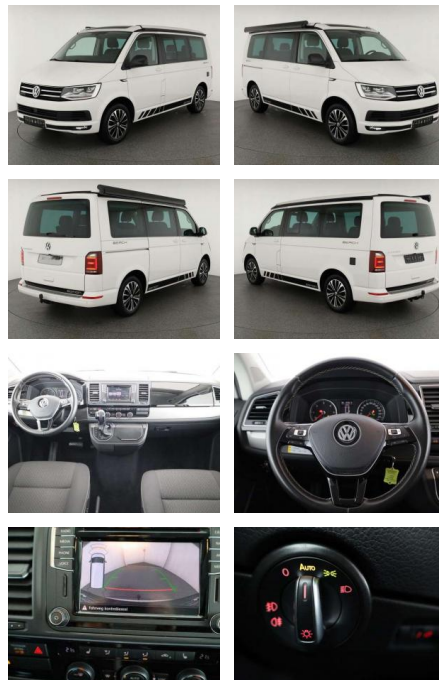

AN07-KH056344 Angebotsnr.:

Erstzulassung:	Kilometer:	Farbe:	Leistung:	Kraftstoffart:	Verbr. komb.	CO2-Emission	CO2-Klasse (WLTP)
01.02.2019	30.100	Weiß	110 kW / 150 PS	Diesel	8,5 l/100km	224 g/km	G

PREIS
56.600 €

Ausstattung

Weiteres

- Ihren Probefahrtstermin in unserem Hause. !!! oder Probefahrt VORHER Termin vereinbaren !!! Auch eine bequeme und sichere Kaufabwicklung komplett online (per mail)
- Telefon oder Video-Call) sowie Lieferung nach Hause (gegen Aufpreis) jederzeit möglich! Wir freuen uns auf Ihre Anfrage. Küchenmodul OSLO VanEssa inkl. Kühlbox Dometic CF35 und Gaskartuschenkocher Neupreis 2.400 €
- Markise schwarz
- Wohnmobilyzulassung HIGHLIGHTS: (7VF) Luft-Standheizung
- programmierbar
- mit Fernbedienung und zusätzlicher Zuheizung (1D2) Anhängervorrichtung
- abnehm-/abschließbar (inkl. Gespannstabilisierung) (7UP)