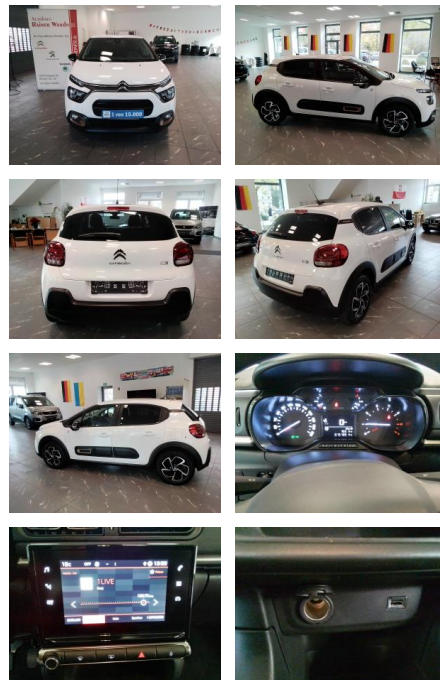

## Citroën C3 Pure Tech 83 S&S C-SERIES

RW01-FG2411-Argoborsc:

Erstzulassung:	Kilometer:	Farbe:	Leistung:	Kraftstoffart:
08.02.2023	14.821		61 kW / 83 PS	Benzin

**PREIS**  
**15.780 €**

**FINANZIERUNGSBEISPIEL**  
Laufzeit: 72 Monate      Anzahlung: 25 %  
Basis-Finanzierung:\*      Mtl. Rate:  
Zielraten-Finanzierung:\*\* **117 €**