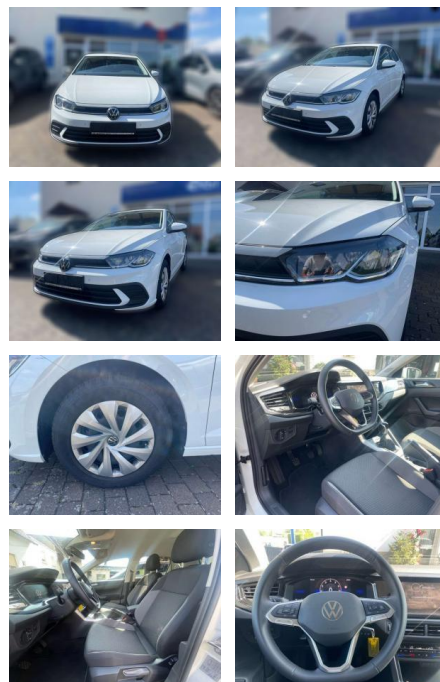

Erstzulassung:	Kilometer:	Farbe:	Leistung:	Kraftstoffart:
01.12.2023	22.448	Weiß	59 kW / 80 PS	Benzin

PREIS
19.940 €

FINANZIERUNGSBEISPIEL

Laufzeit: 72 Monate Anzahlung: 25 %
Basis-Finanzierung:* Mtl. Rate:
Zielraten-Finanzierung:** **148 €**