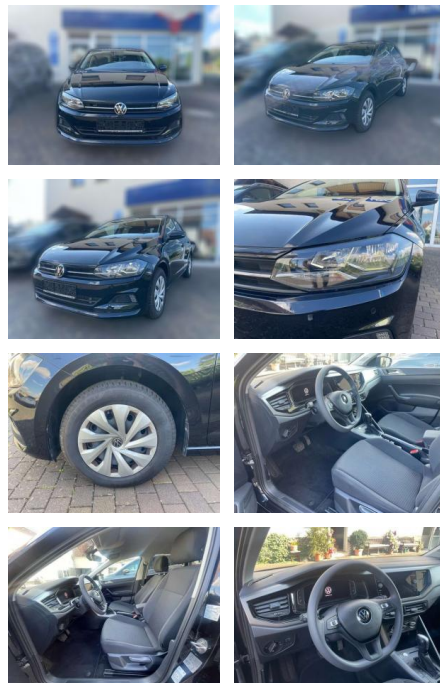

Erstzulassung:	Kilometer:	Farbe:	Leistung:	Kraftstoffart:
01.04.2021	33.988	Schwarz	70 kW / 95 PS	Benzin

PREIS
19.000 €

FINANZIERUNGSBEISPIEL

Laufzeit: 72 Monate Anzahlung: 25 %
Basis-Finanzierung:* Mtl. Rate:
Zielraten-Finanzierung:** **141 €**