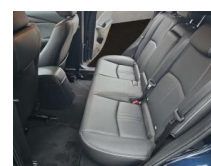

Erstzulassung: 01.05.2021   **Kilometer:** 43.500   **Farbe:**   **Leistung:** 89 kW / 121 PS   **Kraftstoffart:** Benzin

PREIS
21.800 €

FINANZIERUNGSBEISPIEL
Laufzeit: 72 Monate   Anzahlung: 25 %
Basis-Finanzierung:*   Mtl. Rate:
Zielraten-Finanzierung:** **162 €**

* Basisfinanzierung: Anzahlung: 5.450 Euro, Laufzeit: 72 Monate, Nettodarlehen: 16.350 Euro, Gesamtbetrag: 24.738 Euro, Zinssätze: 5.83% Sollz. (gebunden), 5.99% eff.
** Zielratenfinanzierung: Anzahlung: 5.450 Euro, Laufzeit: 72 Monate, Nettodarlehen: 16.350 Euro, Zielrate: 10.900 Euro, Gesamtbetrag: 25.881 Euro, Zinssätze: 5.83% Sollz. (gebunden), 5.99% eff.,

Vermittlung für: Ein Angebot der Santander Consumer Bank Santander-Platz 1, 41061 Mönchengladbach. Repräsentatives Beispiel gem. § 17 Abs. 4 PAngV. Diese Finanzierungsangebote sind Beispiele. Gerne ermitteln wir für Sie Ihr individuelles Angebot.

Ausstattung

Weiteres

- Neuwagenanschlussgarantie bis 06/2026
- Lederausstattung Schwarz
- Lederausstattung Schwarz (Sitzmittelbahn und -wangen in Leder) Elektrisch verstellbarer Fahrersitz mit Memory-Funktion Design- und Komfort-Paket Einparkhilfe
- vorne Head-up Display mit hochauflösender Farbdarstellung zur Anzeige fahrrelevanter Informationen im Sichtfeld des Fahrers LogIn: Schlüsselloses Zugangssystem Rückfahrkamera 18-Zoll-Leichtmetallfelgen Nur i.V.m. SKYACTIV-Drive: Schaltwippen am Lenkrad Coming-/ Leaving-Home-Lichtfunktion Android Auto® und Wireless Apple CarPlay® Berganfahrassistent (HLA) Einparkhilfe
- hinten und vorne

- vorne Analoger Drehzahlmesser
- digitale Geschwindigkeitsanzeige
- Multi-Info-Display mit Außentemperaturanzeige und Touring Computer Außenspiegel automatisch anklappbar Außenspiegel beheizbar und elektrisch anklappbar Außenspiegel mit integrierten Seitenblinkern Chromapplikationen im Innenraum und Außen City-Notbremsassistent mit Fußgängererkennung (SCBS)
- auch nachts Colorverglasung
- wärmedämmend Dachspoiler in Wagenfarbe lackiert Design-Applikationen im Kühlergrill Elektrische Fensterheber mit Komfortfunktion für das Fahrerfenster Elektronische Parkbremse Elektronische Parkbremse mit Auto-Hold Funktion Geschwindigkeitsregelanlage mit Geschwindigkeitsbegrenzer G-Vectoring Control (GVC) Fahrdynamikregelung und

- hinteren Sitzen i-stop: intelligentes Motor Stop-/ Start-System
- Komfortblinkfunktion Lederlenkrad mit Lenkradbedientasten für Audioquelle und Lautstärke
- die Freisprecheinrichtung und Geschwindigkeitsregelanlage
- mit Schaltwippen Lederschaltknäuf LED-Lichtsignatur LED-Nebelscheinwerfer LED-Rückleuchten Lenksäule höheninstellbar Lenksäule längeneinstellbar Leselampen
- vorne Lichtsensor Make-up Spiegel in der Sonnenblende für Fahrer und Beifahrer Mazda Connect Audio-System mit Radio und AUX-Anschluss
- zwei USB-Anschlüsse
- CD-Player (MP3-fähig)
- 6 Lautsprecher
- 17
- 8 cm Touchscreen