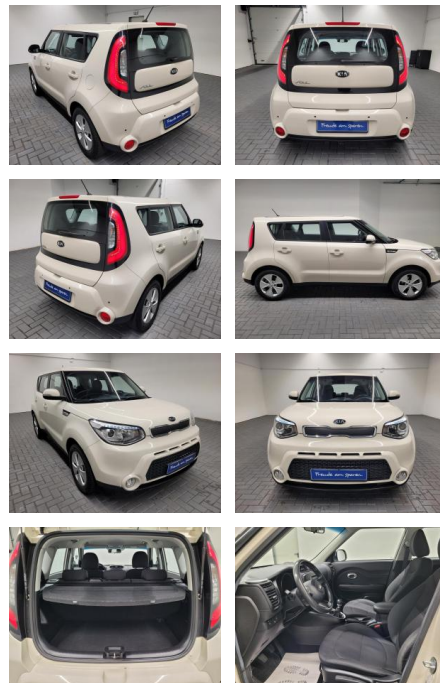

AM35-29169 **Angebotsnr.:**

| Erstzulassung: | Kilometer: | Farbe: | Leistung: | Kraftstoffart: |
|----------------|------------|--------|----------------|----------------|
| 14.09.2015 | 72.000 | | 97 kW / 132 PS | Benzin |