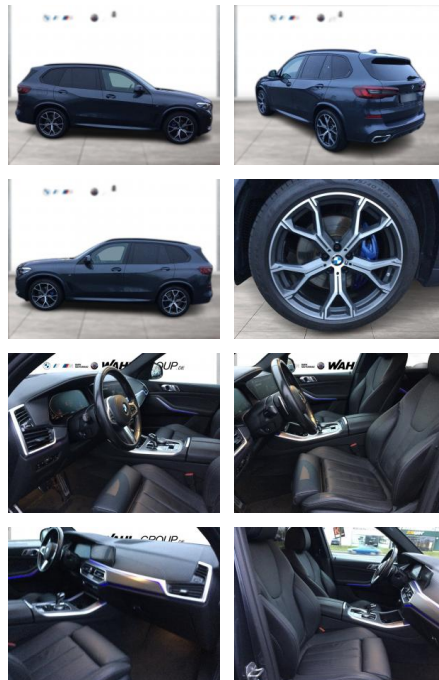

WG05-227282 Angebotsnr.:

Erstzulassung:	Kilometer:	Farbe:	Leistung:	Kraftstoffart:
01.08.2021	99.100	Grau	183 kW / 249 PS	Diesel

PREIS
58.040 €

FINANZIERUNGSBEISPIEL
Laufzeit: 72 Monate Anzahlung: 25 %
Basis-Finanzierung:* Mtl. Rate:
Zielraten-Finanzierung:** **430 €**