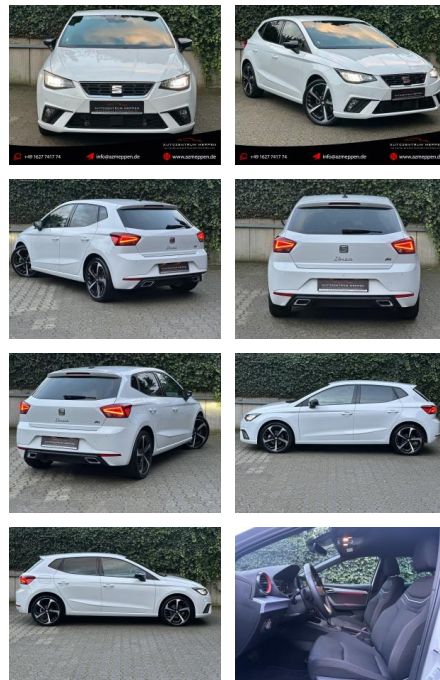

AM65-KK2411-Arg...

Erstzulassung:	Kilometer:	Farbe:	Leistung:	Kraftstoffart:
01.06.2023	11.598	Weiß	81 kW / 110 PS	Benzin

PREIS
23.130 €

FINANZIERUNGSBEISPIEL
Laufzeit: 72 Monate Anzahlung: 25 %
Basis-Finanzierung:* Mtl. Rate:
Zielraten-Finanzierung:** **171 €**