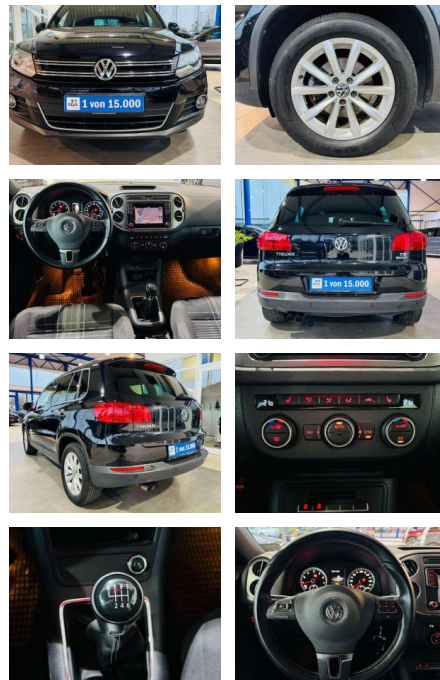

AV01-081765-7 ~~Angebotsnr.:~~

Erstzulassung:	Kilometer:	Farbe:	Leistung:	Kraftstoffart:
01.02.2016	150.580	Schwarz	92 kW / 125 PS	Benzin

PREIS
15.800 €

FINANZIERUNGSBEISPIEL

Laufzeit: 72 Monate Anzahlung: 25 %
Basis-Finanzierung:* Mtl. Rate:
Zielraten-Finanzierung:** **117 €**