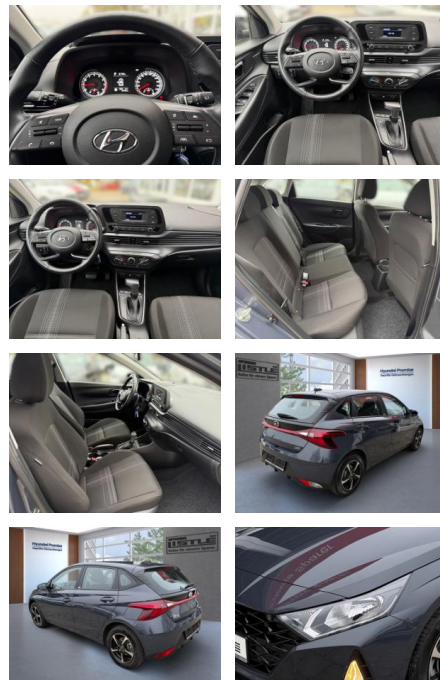

AL33-088710L Angebotsnr.:

Erstzulassung:	Kilometer:	Farbe:	Leistung:	Kraftstoffart:
01.05.2022	34.410		74 kW / 101 PS	Benzin

PREIS
17.370 €

FINANZIERUNGSBEISPIEL
Laufzeit: 72 Monate Anzahlung: 25 %
Basis-Finanzierung:* Mtl. Rate:
Zielraten-Finanzierung:** **129 €**