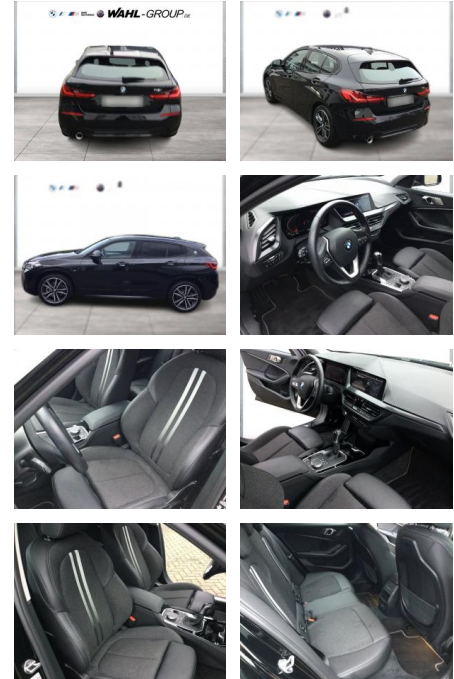

## BMW 118i SPORT LINE LC PROF LED GRA PDC DAB

WG03-232305 Angebotsnr.:

Erstzulassung:	Kilometer:	Farbe:	Leistung:	Kraftstoffart:
01.11.2021	38.000	Schwarz	100 kW / 136 PS	Benzin

**PREIS**  
**24.570 €**