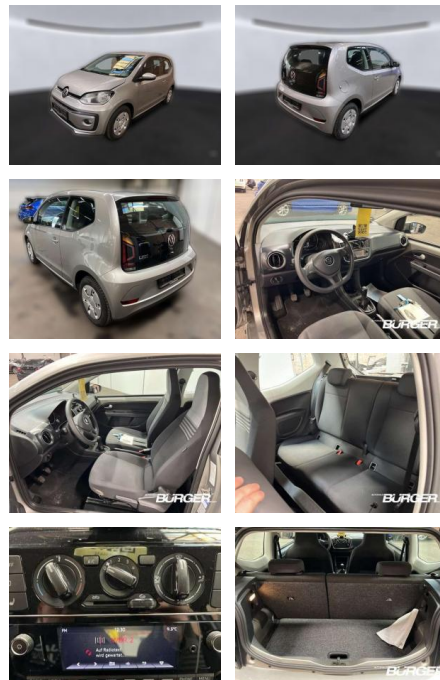

CB01-D001750Angebotsnr.:

Erstzulassung:	Kilometer:	Farbe:	Leistung:	Kraftstoffart:
01.08.2021	26.100	silber	48 kW / 65 PS	Benzin

PREIS
13.220 €

FINANZIERUNGSBEISPIEL
Laufzeit: 72 Monate Anzahlung: 25 %
Basis-Finanzierung:* Mtl. Rate:
Zielraten-Finanzierung:** Mtl. **98 €**