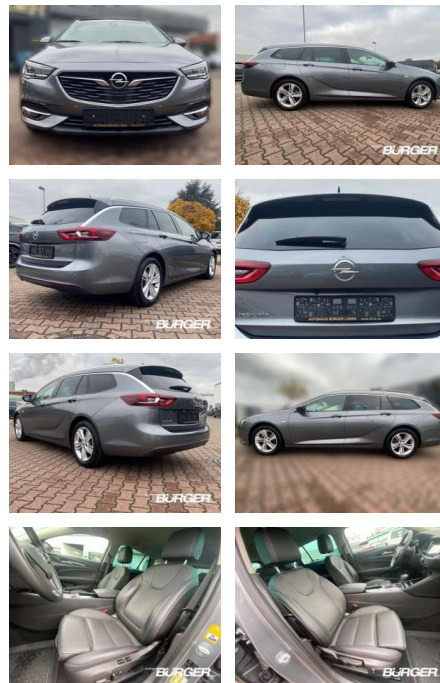

CB01-1013168Angebotsnr.:

Erstzulassung:	Kilometer:	Farbe:	Leistung:	Kraftstoffart:
01.12.2019	71.100	grau	121 kW / 165 PS	Benzin

PREIS
21.350 €

FINANZIERUNGSBEISPIEL

Laufzeit: 72 Monate Anzahlung: 25 %
Basis-Finanzierung:* Mtl. Rate:
Zielraten-Finanzierung:** **158 €**