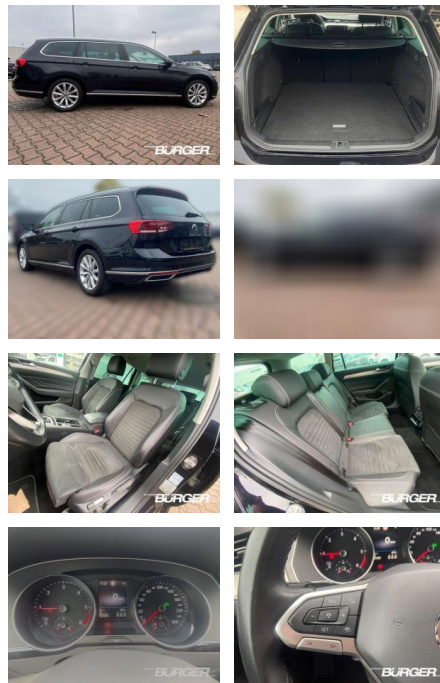

CB01-E130490Angebotsnr.:

Erstzulassung:	Kilometer:	Farbe:	Leistung:	Kraftstoffart:
01.07.2021	61.153	Schwarz	147 kW / 200 PS	Diesel

PREIS
29.280 €

FINANZIERUNGSBEISPIEL

Laufzeit: 72 Monate Anzahlung: 25 %
Basis-Finanzierung:* Mtl. Rate:
Zielraten-Finanzierung:** **217 €**