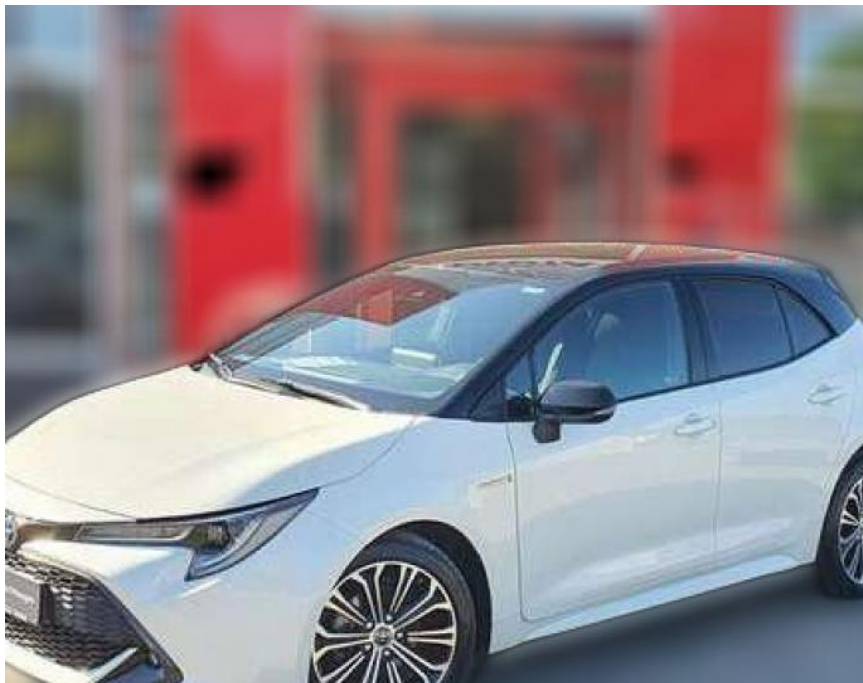

## Toyota Corolla 1.8 Hybrid Club

BG05-24\_1743Angebotsnr.:

Erstzulassung:	Kilometer:	Farbe:	Leistung:	Kraftstoffart:
01.08.2019	52.000	Weiß	90 kW / 122 PS	Benzin

**PREIS**  
**20.670 €**