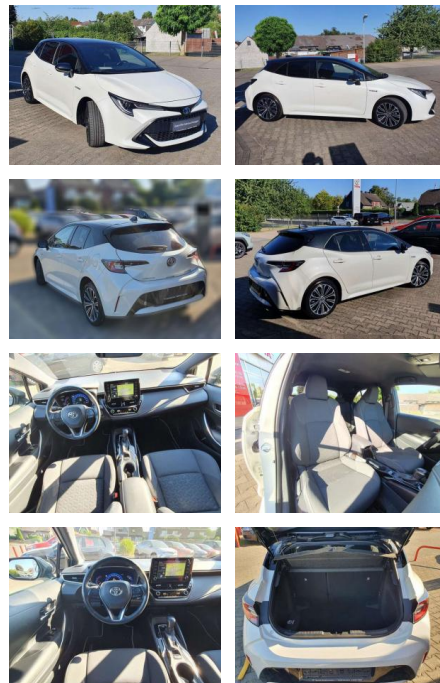

## Toyota Corolla 1.8 Hybrid Club

BG05-24\_1743Angebotsnr.:

Erstzulassung:	Kilometer:	Farbe:	Leistung:	Kraftstoffart:
01.08.2019	52.000	Weiß	90 kW / 122 PS	Benzin

**PREIS**  
**20.670 €**