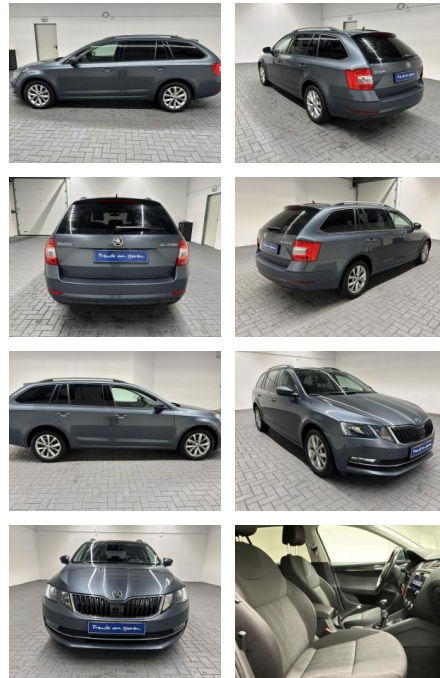

## Skoda Octavia "Combi Navi/SHZ/PDC/Tempom.

AM35-21892 **Angebotsnr.:**

Erstzulassung:	Kilometer:	Farbe:	Leistung:	Kraftstoffart:
27.09.2017	94.500		110 kW / 150 PS	Benzin

**PREIS**  
**20.490 €**

**FINANZIERUNGSBEISPIEL**  
Laufzeit: 72 Monate      Anzahlung: 25 %  
Basis-Finanzierung:\*      Mtl. Rate:  
Zielraten-Finanzierung:\*\* **152 €**