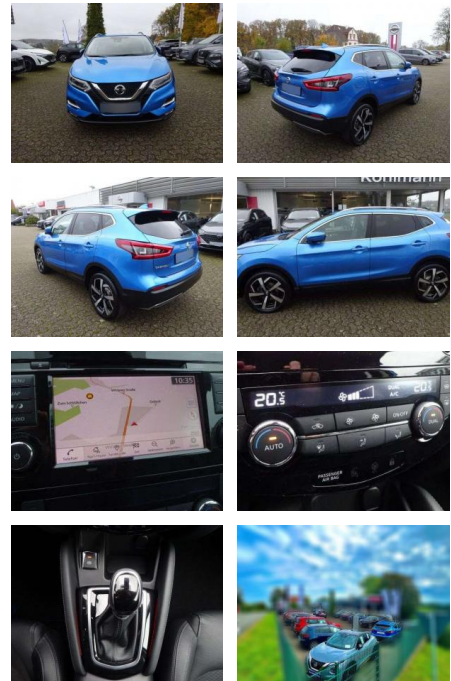

PK00-SPRGW706 Angebotsnr.:

Erstzulassung:	Kilometer:	Farbe:	Leistung:	Kraftstoffart:
01.09.2019	50.341	Blau	117 kW / 159 PS	Benzin

PREIS
23.610 €

FINANZIERUNGSBEISPIEL

Laufzeit: 72 Monate Anzahlung: 25 %
Basis-Finanzierung:** Mtl. Rate:
Zielraten-Finanzierung:** **175 €**