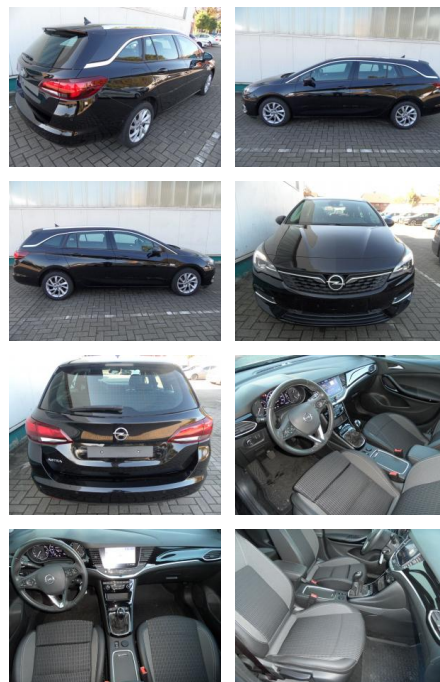

## Opel Astra ST 1,5 Elegance+Navi+Kamera

BA17-13685 **Angebotsnr.:**

| Erstzulassung: | Kilometer: | Farbe:  | Leistung:      | Kraftstoffart: | Verbr. komb. | CO2-Emission | CO2-Klasse (WLTP) |
|----------------|------------|---------|----------------|----------------|--------------|--------------|-------------------|
| 12.08.2021     | 51.600     | Diverse | 90 kW / 122 PS | Diesel         | 3,5 l/100km  | 92 g/km      |                   |

**PREIS**  
**16.440 €**