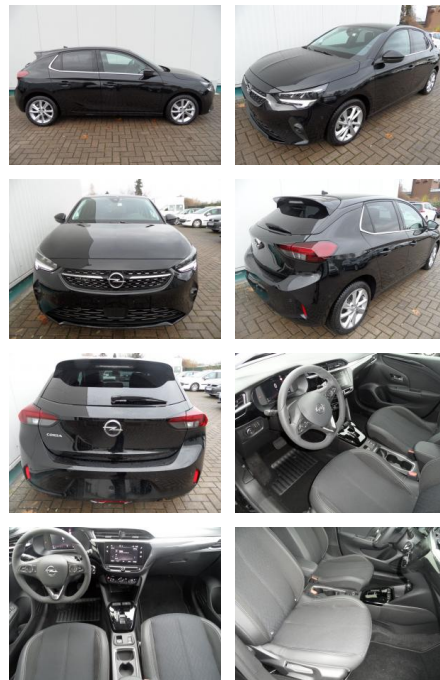

BA17-13668 **Angebotsnr.:**

Erstzulassung:	Kilometer:	Farbe:	Leistung:	Kraftstoffart:
17.03.2023	4.600	Diverse	74 kW / 101 PS	Benzin

PREIS
19.530 €

FINANZIERUNGSBEISPIEL

Laufzeit: 72 Monate Anzahlung: 25 %
Basis-Finanzierung:* Mtl. Rate:
Zielraten-Finanzierung:** **145 €**

- Spurhalteassistent
- Müdigkeitserkennung
- Verkehrsschilderkennung
- Solar-Protect (getönte Heckscheiben)
- el. anklappbare Aussenspiegel
- el. Parkbremse
- etc. Farbe: diamantschwarzmet.

STÄNDIG ÜBER 15.000 FAHRZEUGE IM BESTAND!