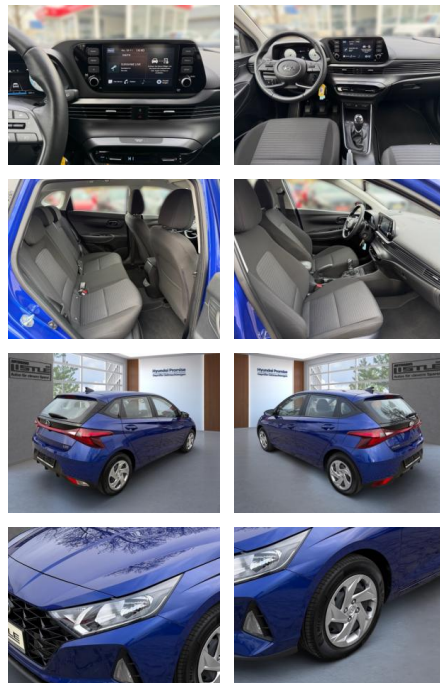

AL33-246430L Angebotsnr.:

Erstzulassung:	Kilometer:	Farbe:	Leistung:	Kraftstoffart:
01.06.2023	7.650		74 kW / 101 PS	Benzin

PREIS
18.810 €

FINANZIERUNGSBEISPIEL
Laufzeit: 72 Monate Anzahlung: 25 %
Basis-Finanzierung:* Mtl. Rate:
Zielraten-Finanzierung:** **139 €**