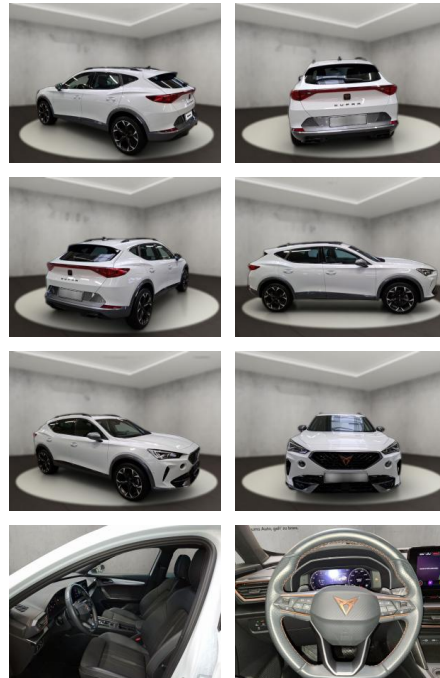

Erstzulassung:	Kilometer:	Farbe:	Leistung:	Kraftstoffart:
12.06.2023	28.662	Weiß	110 kW / 150 PS	Benzin

PREIS
29.120 €

FINANZIERUNGSBEISPIEL
Laufzeit: 72 Monate Anzahlung: 25 %
Basis-Finanzierung:* Mtl. Rate:
Zielraten-Finanzierung:** **216 €**