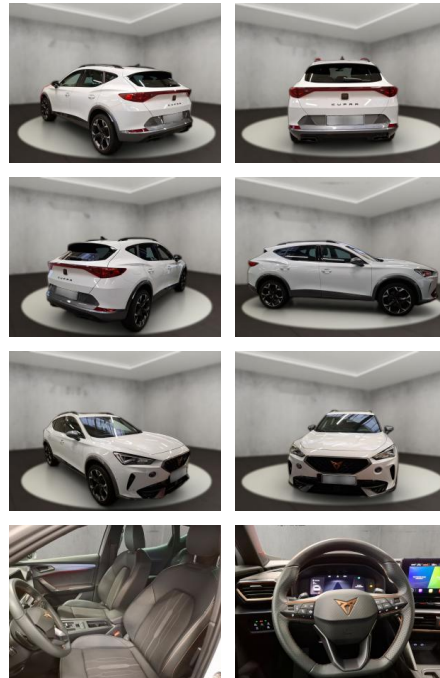

Erstzulassung:	Kilometer:	Farbe:	Leistung:	Kraftstoffart:
19.06.2023	38.534	Weiß	110 kW / 150 PS	Benzin

PREIS
29.230 €

FINANZIERUNGSBEISPIEL

Laufzeit: 72 Monate Anzahlung: 25 %
Basis-Finanzierung:* Mtl. Rate:
Zielraten-Finanzierung:** **217 €**