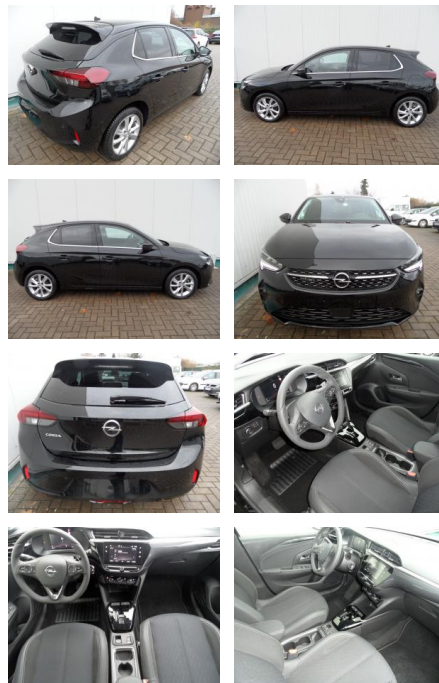

BA17-13661 **Angebotsnr.:**

Erstzulassung:	Kilometer:	Farbe:	Leistung:	Kraftstoffart:
15.03.2023	11.200	Diverse	74 kW / 101 PS	Benzin

PREIS
18.500 €

FINANZIERUNGSBEISPIEL
Laufzeit: 72 Monate Anzahlung: 25 %
Basis-Finanzierung:* Mtl. Rate:
Zielraten-Finanzierung:** **137 €**

- Spurhalteassistent
- Müdigkeitserkennung
- Verkehrsschilderkennung
- Solar-Protect (getönte Heckscheiben)
- el. anklappbare Aussenspiegel
- el. Parkbremse
- etc. Farbe: diamantschwarzmet.

STÄNDIG ÜBER 15.000 FAHRZEUGE IM BESTAND!