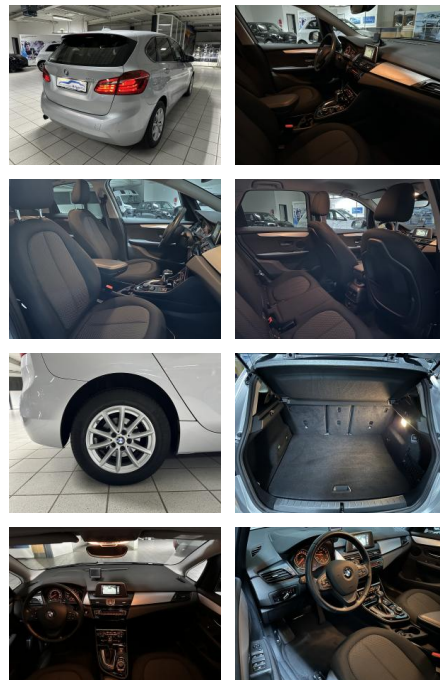

Schmauder & Rau GmbH
Hammerschmiedgasse 9 - 73230 Kirchheim unter Teck - Tel.: 07021 / 50960

Ihr Ansprechpartner

Herr Tim Schmauder
E-Mail: tis@schmauder-rau.de
Telefon: 07021 5096121

BMW 218 Active Tourer LED Navi PDC Kamera Sitzh...

AH00-5491X30Angebotsnr.:

Erstzulassung:	Kilometer:	Farbe:	Leistung:	Kraftstoffart:
20.10.2016	71.358	Silber	100 kW / 136 PS	Benzin

PREIS
15.320 €

FINANZIERUNGSBEISPIEL

Laufzeit: 72 Monate   Anzahlung: 25 %
Basis-Finanzierung:*   Mtl. Rate:
Zielraten-Finanzierung:**   **114 €**

* Basisfinanzierung: Anzahlung: 3.830 Euro, Laufzeit: 72 Monate, Nettodarlehen: 11.490 Euro, Gesamtbetrag: 17.385 Euro, Zinssätze: 5.83% Sollz. (gebunden), 5.99% eff.
** Zielratenfinanzierung: Anzahlung: 3.830 Euro, Laufzeit: 72 Monate, Nettodarlehen: 11.490 Euro, Zielrate: 7.660 Euro, Gesamtbetrag: 18.188 Euro, Zinssätze: 5.83% Sollz. (gebunden), 5.99% eff.,

Vermittlung für: Ein Angebot der Santander Consumer Bank Santander-Platz 1, 41061 Mönchengladbach. Repräsentatives Beispiel gem. § 17 Abs. 4 PAngV. Diese Finanzierungsangebote sind Beispiele. Gerne ermitteln wir für Sie Ihr individuelles Angebot.

Ausstattung

Sicherheit

- Notrufsystem
- Reifendruckkontrollsystem
- PDC Park Distance Control hinten
- Anti-Blockiersystem ABS
- Antischlupfregelung ASC+T
- elektronische Stabilitätskontrolle (ESP / DSP)
- Servolenkung
- Regensensor
- Wegfahrsperr
- Kindersitzbefestigung
- LED-Scheinwerfer
- Notbremsassistent
- Licht- und Regensensor
- Wegfahrsperr
- Isofix-Aufnahmen für Kindersitz an Rücksitz

Multimedia

- USB

- Radio
- CD Radio
- Navigation mit Bildschirm
- MP3 Anschluss
- Audiosystem: Radio (BMW)
- Freisprecheinrichtung Bluetooth mit USB-/Audio-Schnittstelle
- CD-Laufwerk

Komfort

- Berganfahrassistent
- 2-Zonen-Klimaautomatik
- Front-, Seiten- und weitere Airbags
- Lederlenkrad
- Zentralverriegelung
- Fernbedienung Zentralverriegelung
- Bordcomputer
- Automatik
- Bordcomputer
- Getriebe Automatik - mit Steptronic (6-Stufen)

- Klimaautomatik 2-Zonen mit autom. Umluft-Control

Interieur

- Multifunktionslenkrad
- Durchladesystem
- Armlehne vorne
- Sitzheizung
- Mittelarmlehne vorn
- Lenkrad (Leder) mit Multifunktion
- Multifunktion für Lenkrad
- Sitzheizung vorn

Exterieur

- Sommerreifen
- Tagfahrlicht
- LED-Scheinwerfer
- Leichtmetallfelgen
- Tagfahrlicht LED
- LM-Felgen 7x16 (V-Speiche 471)

STÄNDIG ÜBER 15.000 FAHRZEUGE IM BESTAND!