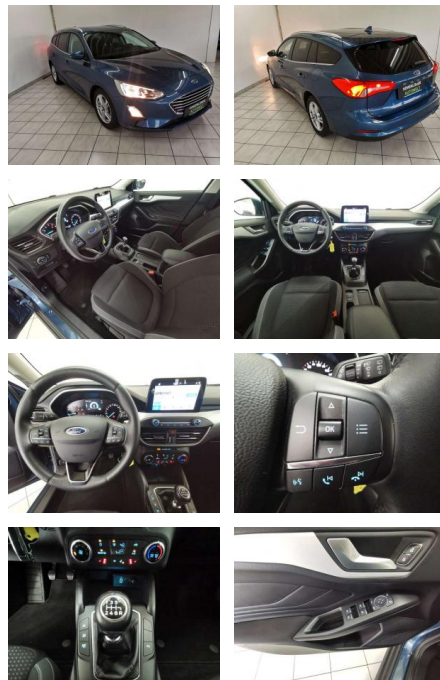

## Ford Focus Turnier Cool &

HA14-65610 **Angebotsnr.:**

Erstzulassung:	Kilometer:	Farbe:	Leistung:	Kraftstoffart:	Verbr. komb.	CO2-Emission	CO2-Klasse (WLTP)
01.03.2019	43.600	Blau	92 kW / 125 PS	Benzin	4,8 l/100km	108 g/km	C

### Weiteres

- Ausstattung: Abgedunkelte Scheiben  
Armlehne Beheizbare Frontscheibe  
Beheizbares Lenkrad Elektr. Fensterheber  
Elektr. Seitenspiegel Elektr.  
Seitenspiegel anklappbar Innenspiegel  
autom. abblendend Lederlenkrad  
Lordosenstütze Sitzheizung  
Zentralverriegelung Berganfahrassistent  
Bordcomputer Multifunktionslenkrad  
Servolenkung Android Auto Bluetooth  
Apple CarPlay Freisprecheinrichtung  
Induktionsladen für Smartphones  
Musikstreaming integriert  
Navigationssystem Sprachsteuerung  
Touchscreen USB WLAN / Wifi Hotspot  
Allwetterreifen Leichtmetallfelgen  
Dachreling Winterpaket Tuner/Radio:  
Tuner/Radio Geschwindigkeitsregulierung:  
Tempomat Klimatisierung: Klimaanlage ABS  
Elektr. Wegfahrsperrre ESP

- Seiten- und weitere Airbags Tagfahrlicht  
(Art): LED-Tagfahrlicht Pannenhilfe:  
Pannenkitt Einparkhilfe: Kamera Hinten  
Vorne Sportsitze Innenausstattung: Stoff  
Farbe der Innenausstattung: Schwarz