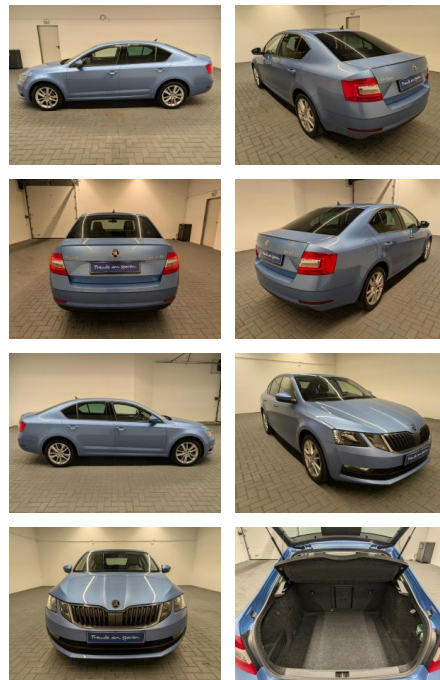

AM35-29547 **Angebotsnr.:**

Erstzulassung:	Kilometer:	Farbe:	Leistung:	Kraftstoffart:
15.11.2018	26.980		110 kW / 150 PS	Benzin

PREIS
23.660 €

FINANZIERUNGSBEISPIEL
Laufzeit: 72 Monate Anzahlung: 25 %
Basis-Finanzierung:* Mtl. Rate:
Zielraten-Finanzierung:** **175 €**