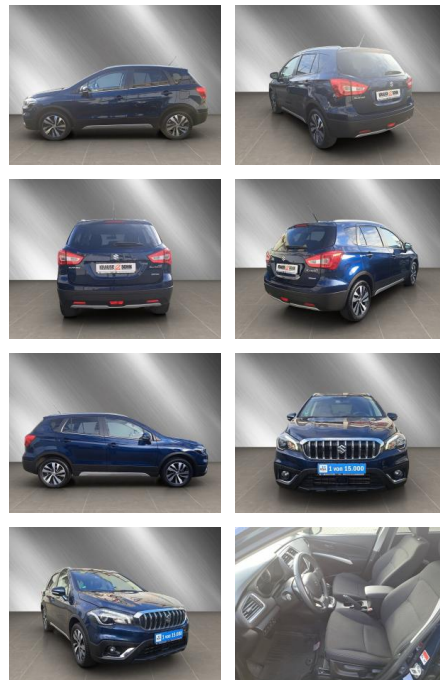

AK80-17-000 **Angebotsnr.:**

| Erstzulassung: | Kilometer: | Farbe: | Leistung: | Kraftstoffart: |
|----------------|------------|--------|----------------|----------------|
| 07.04.2021 | 29.045 | Blau | 95 kW / 129 PS | Hybrid |