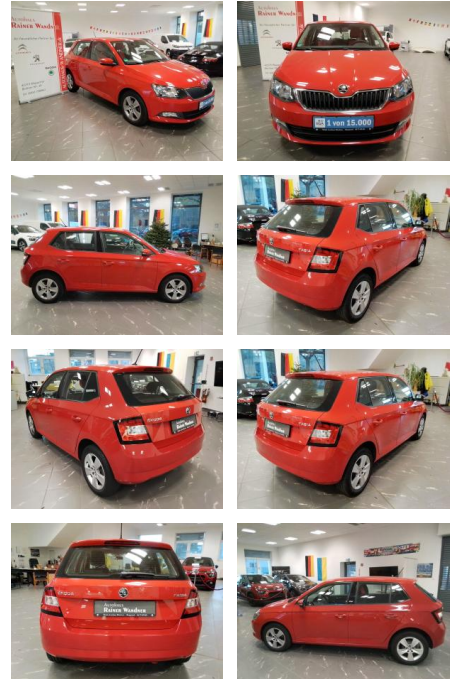

RW01-FG2411-~~Angebot~~

Erstzulassung: 30.04.2019 **Kilometer:** 18.000 **Farbe:** **Leistung:** 44 kW / 60 PS **Kraftstoffart:** Benzin

PREIS
11.300 €

FINANZIERUNGSBEISPIEL
Laufzeit: 72 Monate Anzahlung: 25 %
Basis-Finanzierung:* Mtl. Rate:
Zielraten-Finanzierung:** Mtl. Rate: **84 €**